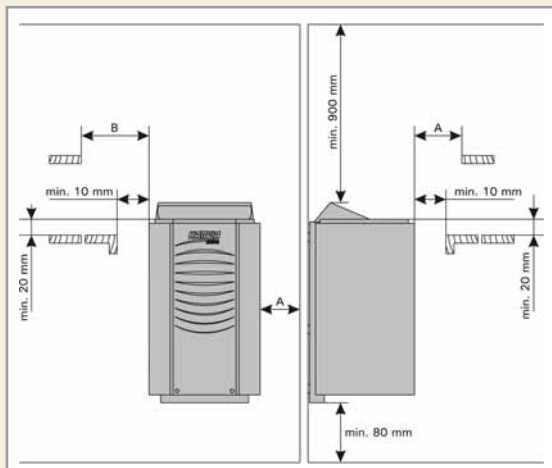

Vega Compact propose les modèles BC23 et BC35, équipés d'une unité de contrôle intégrée. Les modèles BC23E et BC35E sont commandés grâce à une unité de contrôle Harvia séparée.

Harvia Vega

Harvia Vega est un poêle électrique élégant prévu pour un sauna familial. Les commandes sont placées de manière ergonomique, sur le côté du poêle, pour une utilisation facile. Le poêle peut être adapté aussi bien aux droitiers qu'aux gauchers. Pour cela, il suffit de le monter sur le support mural de manière appropriée.

Les modèles Vega BC45, BC60, BC80 et BC90 sont fournis avec une unité de contrôle intégrée. Les modèles BC45E, BC60E, BC80E et BC90E sont commandés grâce à une unité de contrôle séparée.

Modèle de poêle	Puissance kW	Taille de sauna recommandée min-max m ³	Receptacle à pierres max kg	400 V 2 N ~		230 V 1 N ~		Distances de sécurité		
				Cables mm ²	Fusible A	Cables mm ²	Fusible A	A min mm	B min mm	C min mm
BC23, BC23E	2,3	1,3-2,5	12	4 x 1,5	2 x 10	3 x 1,5	1 x 10	10	20	-
BC35, BC35E	3,5	2-4,5	12	4 x 1,5	2 x 10	3 x 2,5	1 x 16	20	30	-
				400 V 3 N ~		230 V 1 N ~				
BC45, BC45E	4,5	3-6	25	5 x 1,5	3 x 10	3 x 2,5	1 x 20	35	20	35
BC60, BC60E	6,0	5-8	25	5 x 1,5	3 x 10	3 x 6	1 x 35	50	30	50
BC80, BC80E	8,0	7-12	25	5 x 2,5	3 x 16	3 x 6	1 x 35	100	30	80
BC90, BC90E	9,0	8-14	25	5 x 2,5	3 x 16	3 x 6	1 x 35	120	40	100

Dimensions du Vega Compact :
largeur 280 mm, profondeur BC 295 mm et
BCE 270 mm, hauteur 505 mm.

Dimensions du Vega : largeur BC 480 mm et
BCE 450 mm, profondeur 310 mm, hauteur 540 mm.